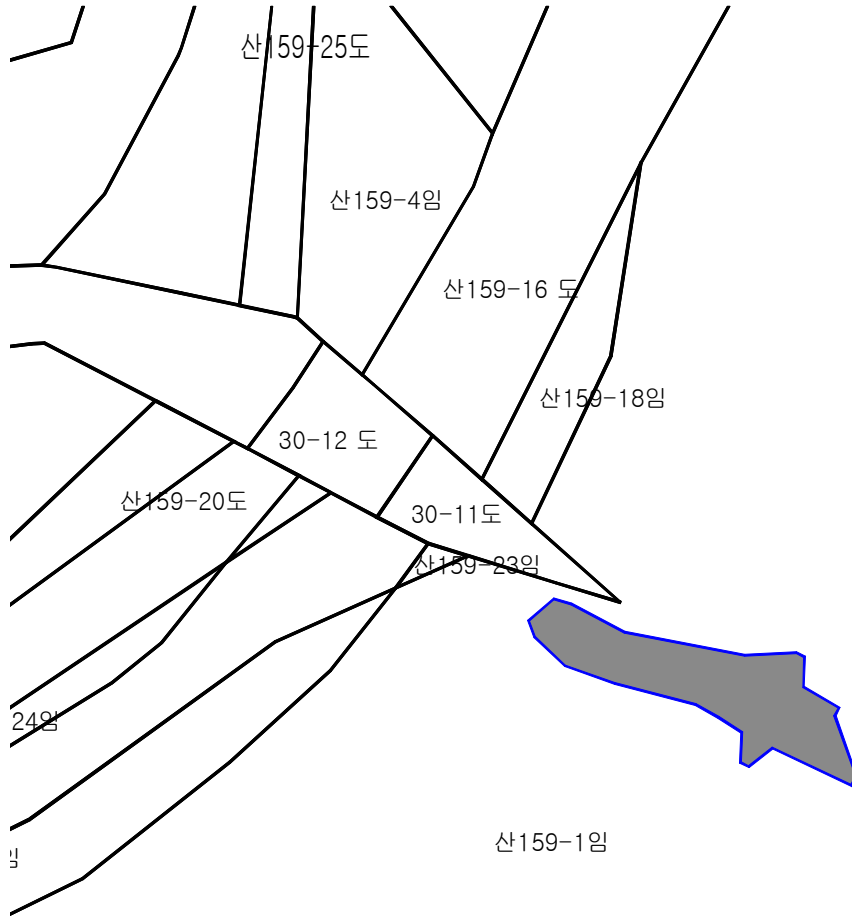

번호 : 제2026년 - 07호

산사태취약지역 지정구역 도면

<보기> : 산사태취약지역

<지정내용>

토지소재지				산사태취약지역 지정	
시·구·동	지번	지목	면적(m ²)	지정면적(m ²)	고시번호·일자
서울·노원·상계	산155-1	임야	1,668,120	3,600	
계			1,668,120	3,600	

번호 : 제2026년 - 08호

산사태취약지역 지정구역 도면

<보기> : 산사태취약지역

<지정내용>

토지소재지			산사태취약지역 지정		
시·구·동	지번	지목	면적(m ²)	지정면적(m ²)	고시번호·일자
서울·노원·상계	산159-1	임	828,538	261	
계			828,538	261	

번호 : 제2026년 - 09호

산사태취약지역 지정구역 도면

<보기> : 산사태취약지역

<지정내용>

토지소재지				산사태취약지역 지정	
시·구·동	지번	지목	면적(m ²)	지정면적(m ²)	고시번호·일자
서울·노원·상계	산145-1	임야	216,852	209	
계			216,852	209	