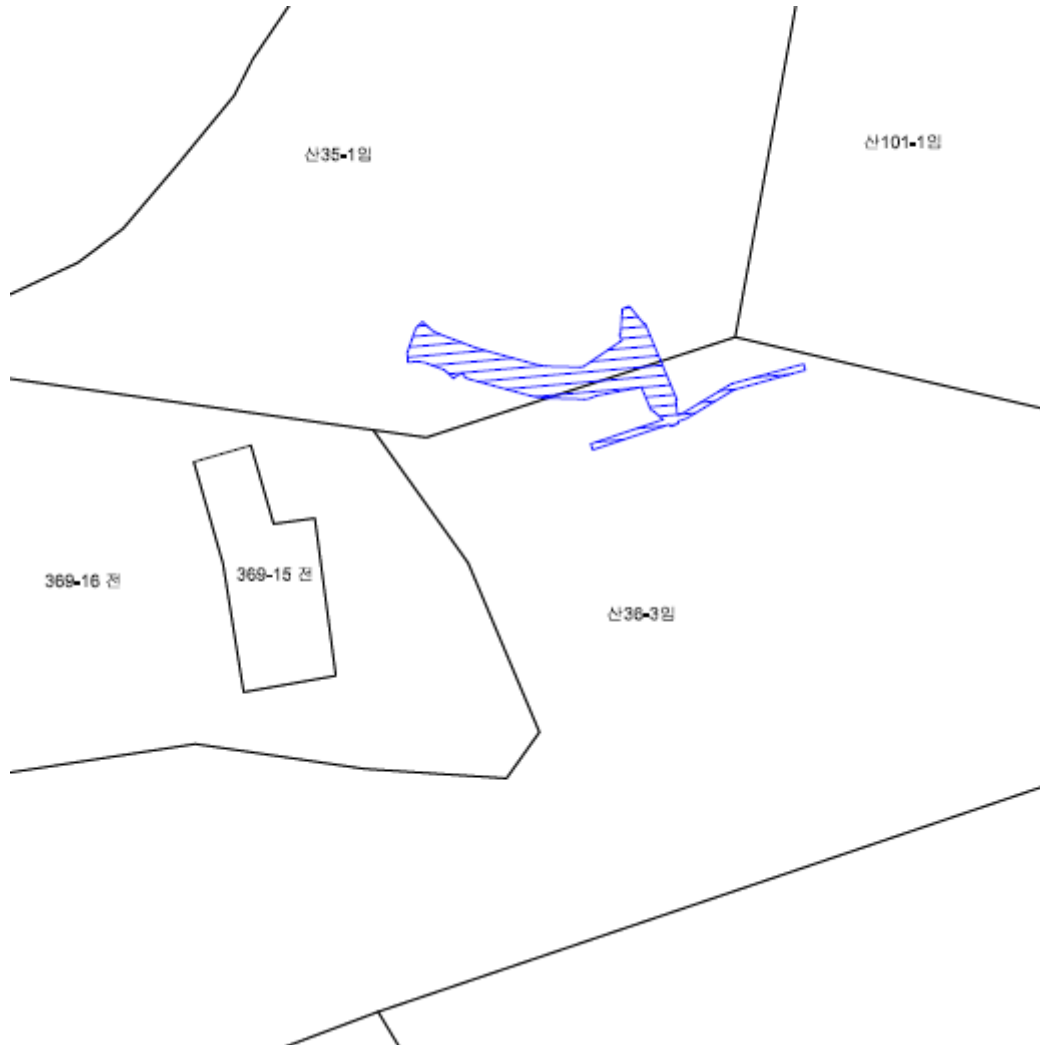

번호 : 제2026년 - 04호

산사태취약지역 지정구역 도면

<보기>  : 산사태취약지역

<지정내용>

토지소재지			산사태취약지역 지정		
시·구·동	지번	지목	면적(m ²)	지정면적(m ²)	고시번호·일자
서울·노원·상계	산120	임	10,413	103	
	산122-1	임	19,397	221	
	산124	임	7,196	5	
	산118-3	도	5,992	1	
	산124-5	도	262	4	
계			43,260	334	

산사태취약지역 지정구역 도면

<보기>  : 산사태취약지역

<지정내용>

토지소재지				산사태취약지역 지정	
시·구·동	지번	지목	면적(m ²)	지정면적(m ²)	고시번호·일자
서울·노원·중계	산35-1	임야	7,195	449	
	산36-3	임야	17,581	100	
계			24,776	305	

산사태취약지역 지정구역 도면

<보기>  : 산사태취약지역

<지정내용>

토지소재지			산사태취약지역 지정		
시·구·동	지번	지목	면적(m ²)	지정면적(m ²)	고시번호·일자
서울·노원·상계	산155-1	임야	410,739	1,100	
계			410,739	1,100	

번호 : 제2026년 - 07호

산사태취약지역 지정구역 도면

<보기> : 산사태취약지역

<지정내용>

토지소재지				산사태취약지역 지정	
시·구·동	지번	지목	면적(m ²)	지정면적(m ²)	고시번호·일자
서울·노원·상계	산155-1	임야	1,668,120	3,600	
계			1,668,120	3,600	

번호 : 제2026년 - 08호

산사태취약지역 지정구역 도면

<보기> : 산사태취약지역