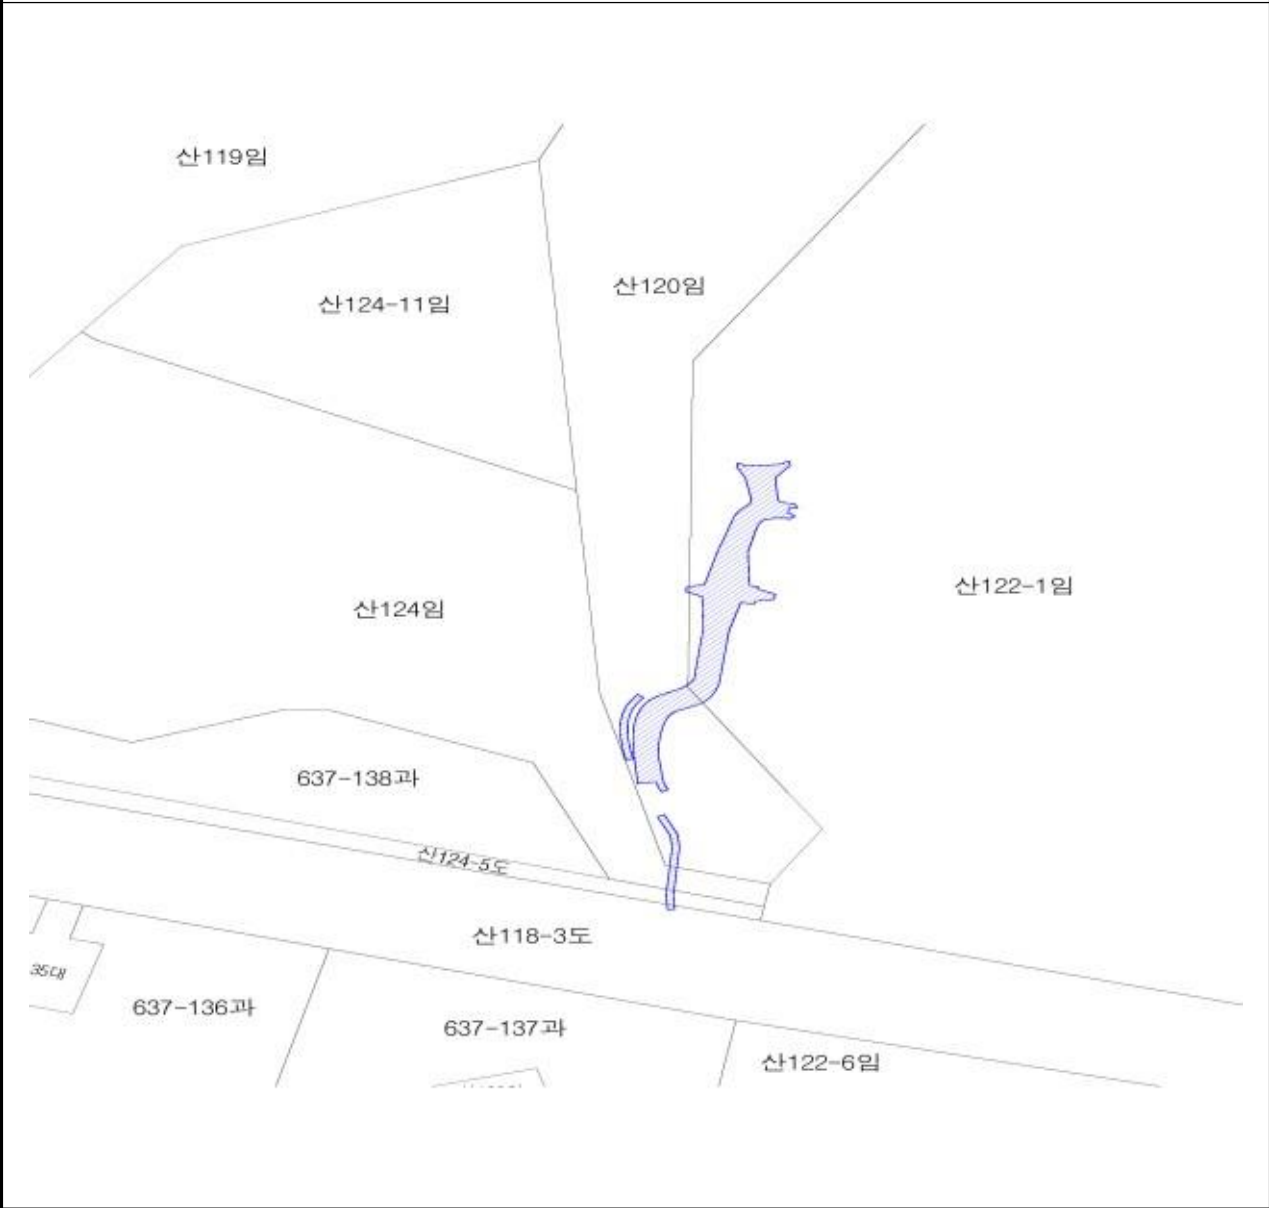

번호 : 제2026년 - 01호

산사태취약지역 지정구역 도면

<보기>  : 산사태취약지역

<지정내용>

토지소재지				산사태취약지역 지정	
시·구·동	지번	지목	면적(m ²)	지정면적(m ²)	고시번호·일자
서울·노원·공릉	산223-1	임야	221,899	1,424	
계			221,899	1,424	

번호 : 제2026년 - 02호

산사태취약지역 지정구역 도면

<보기>  : 산사태취약지역

<지정내용>

토지소재지				산사태취약지역 지정	
시·구·동	지번	지목	면적(m ²)	지정면적(m ²)	고시번호·일자
서울·노원·공릉	산223-1	임야	221,899	321	
	26-84	학교	98,283	458	
계			320,182	779	

번호 : 제2026년 - 03호

산사태취약지역 지정구역 도면

<보기>  : 산사태취약지역

<지정내용>

토지소재지				산사태취약지역 지정	
시·구·동	지번	지목	면적(m ²)	지정면적(m ²)	고시번호·일자
서울·노원·공릉	산223-1	임야	221,899	476	
계			221,899	476	

번호 : 제2026년 - 04호

산사태취약지역 지정구역 도면

<보기>  : 산사태취약지역

<지정내용>

토지소재지			산사태취약지역 지정		
시·구·동	지번	지목	면적(m ²)	지정면적(m ²)	고시번호·일자
서울·노원·상계	산120	임	10,413	103	
	산122-1	임	19,397	221	
	산124	임	7,196	5	
	산118-3	도	5,992	1	
	산124-5	도	262	4	
계			43,260	334	

번호 : 제2026년 - 07호

산사태취약지역 지정구역 도면

<보기> : 산사태취약지역

<지정내용>

토지소재지				산사태취약지역 지정	
시·구·동	지번	지목	면적(m ²)	지정면적(m ²)	고시번호·일자
서울·노원·상계	산155-1	임야	1,668,120	3,600	
계			1,668,120	3,600	

번호 : 제2026년 - 08호

산사태취약지역 지정구역 도면

<보기> : 산사태취약지역