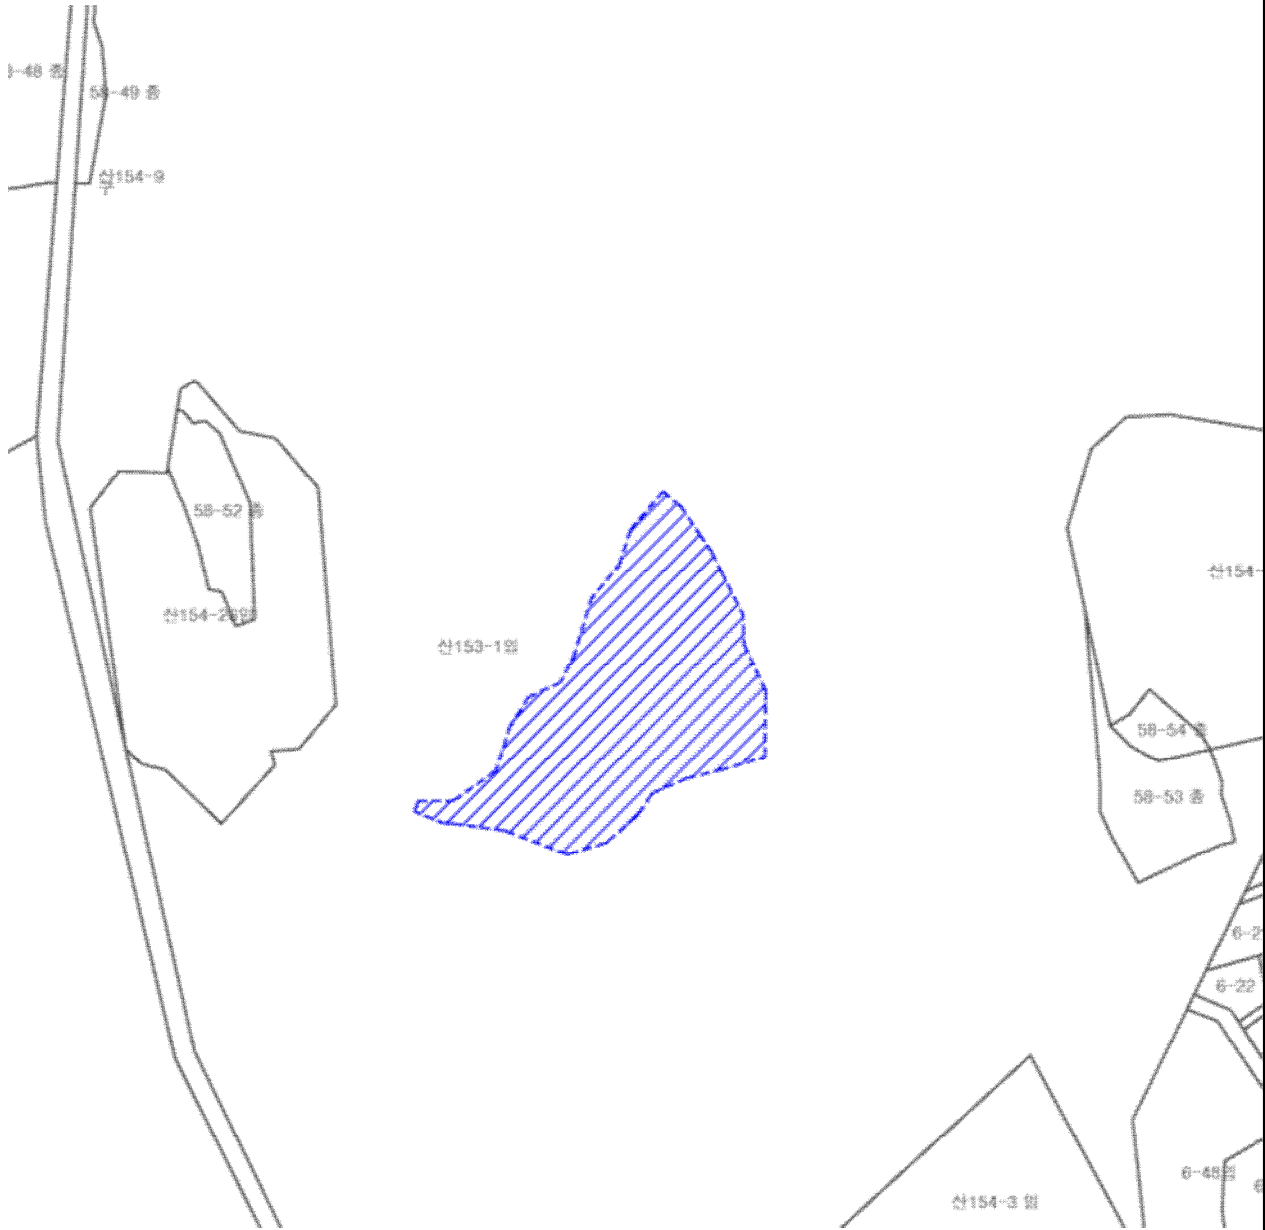

번호 : 제2026년 - 04호

산사태취약지역 지정구역 도면

<보기>  : 산사태취약지역

<지정내용>

토지소재지			산사태취약지역 지정		
시·구·동	지번	지목	면적(m ²)	지정면적(m ²)	고시번호·일자
서울·노원·상계	산120	임	10,413	103	
	산122-1	임	19,397	221	
	산124	임	7,196	5	
	산118-3	도	5,992	1	
	산124-5	도	262	4	
계			43,260	334	

산사태취약지역 지정구역 도면

<보기>  : 산사태취약지역

<지정내용>

토지소재지				산사태취약지역 지정	
시·구·동	지번	지목	면적(m ²)	지정면적(m ²)	고시번호·일자
서울·노원·중계	산35-1	임야	7,195	449	
	산36-3	임야	17,581	100	
계			24,776	305	

산사태취약지역 지정구역 도면

<보기>  : 산사태취약지역

<지정내용>

토지소재지			산사태취약지역 지정		
시·구·동	지번	지목	면적(m ²)	지정면적(m ²)	고시번호·일자
서울·노원·상계	산155-1	임야	410,739	1,100	
계			410,739	1,100	

번호 : 제2026년 - 07호

산사태취약지역 지정구역 도면

<보기> : 산사태취약지역

<지정내용>

토지소재지				산사태취약지역 지정	
시·구·동	지번	지목	면적(m ²)	지정면적(m ²)	고시번호·일자
서울·노원·상계	산155-1	임야	1,668,120	3,600	
계			1,668,120	3,600	

번호 : 제2026년 - 08호

산사태취약지역 지정구역 도면

<보기> : 산사태취약지역