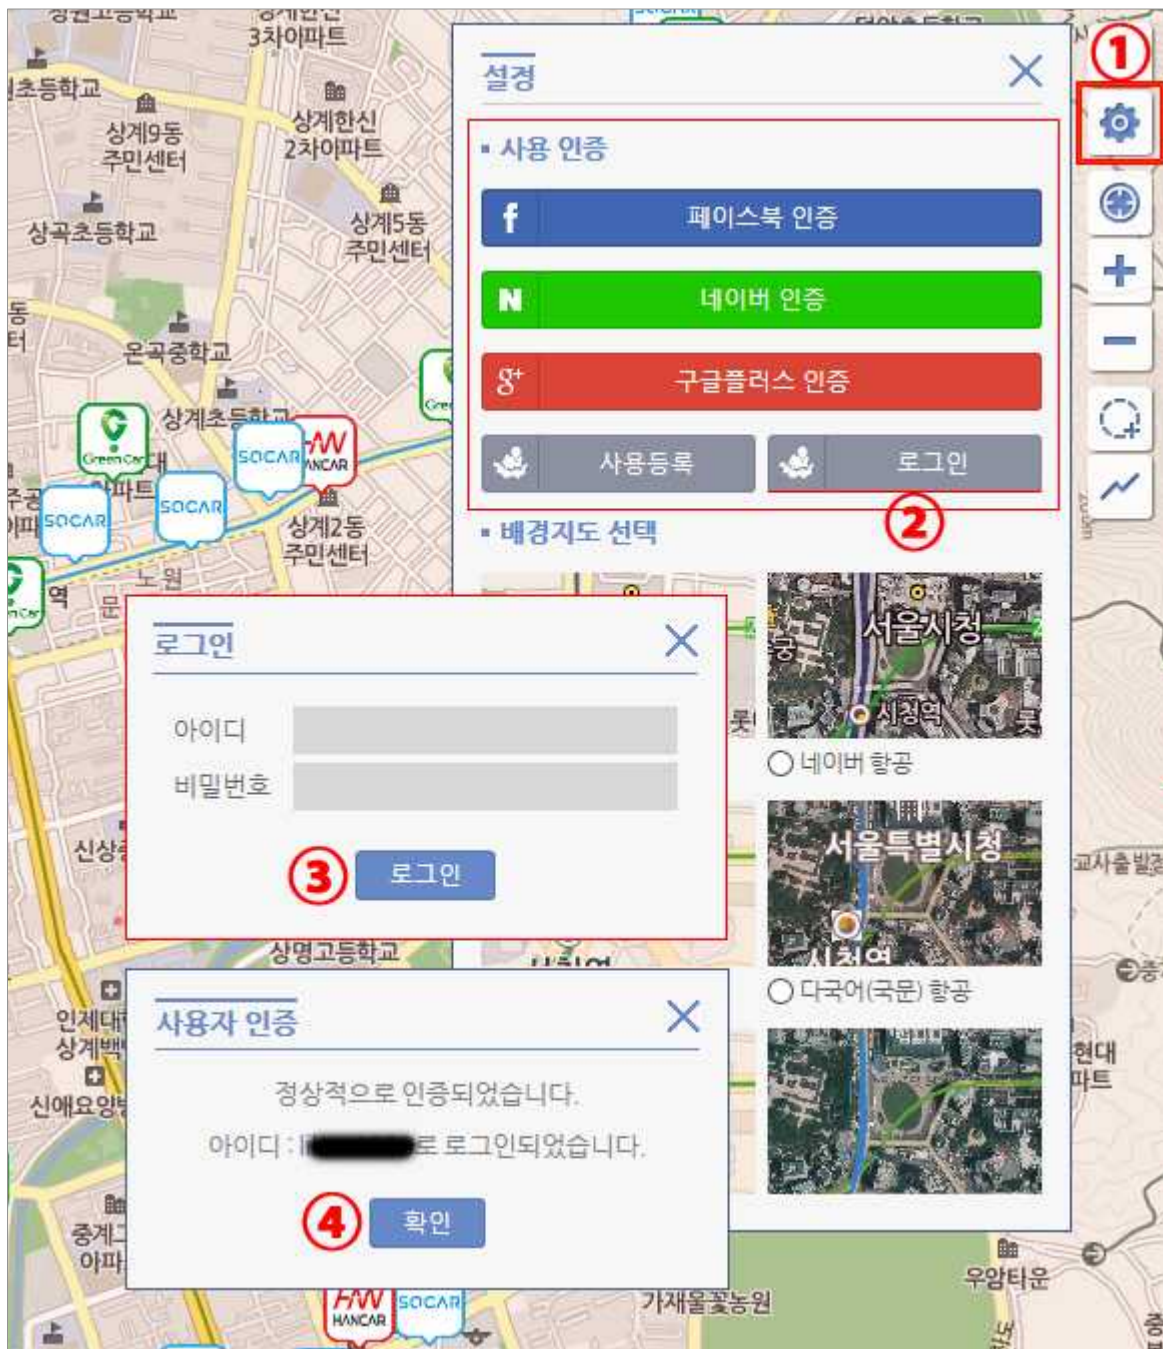

# 스마트 노원맵 이용방법

스마트 노원맵은 주민과 함께 참여하여 지도를 통해 정보를 공유하고 만들어가는 노원 커뮤니티 매핑 지도 서비스입니다.

## 1. 지도의 콘텐츠 정보 확인 방법

- ① 해당 콘텐츠의 아이콘을 클릭하면 도움말박스가 나타납니다.
- ② 도움말 박스에서 [상세보기] 버튼을 클릭합니다.
- ③ 해당 콘텐츠에 대한 기본정보와 상세정보를 확인할 수 있습니다.

### 3. 댓글(의견) 작성 방법

- ① 사용인증(로그인) 후 댓글박스에 의견을 입력합니다.
- ② [등록]버튼을 클릭하면 의견이 저장됩니다.
- ③ 등록된 의견이 화면에 나타납니다.

쏘카 SK주유소 노원역점

제공면수  
1

차종구분  
일반차

주차장유형  
민간

특이사항

상세위치안내  
노원역 8번출구로 나와 전방 아웃백을 끼고 좌측으로 150m 이동→좌측 SK주유소 주차장 내 쏘카존